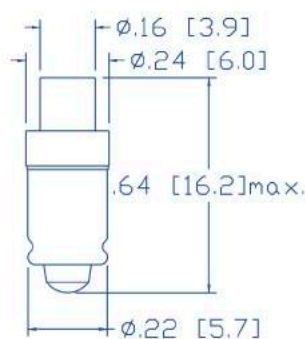

387LP Series

T-1 3/4 Miniature Lamps

INCANDESCENT LAMP #	PowerLine® PART # WITH SHUNT RESISTOR	APPLIED VOLTAGE	MAXIMUM VOLTAGE	FIG #
85	85LS-X1	28AC/DC	30	3
86	86LS-X1	6AC/DC	7	3
327	387LP-X	28AC/DC	30	1
330	382LP-X	14AC/DC	15.5	1
345	345LP-X	6AC/DC	7	1
350	350LP-X	6AC/DC	7	1
370	370LP-X	18AC/DC	20	1
376	387LP-X	28AC/DC	30	1
382	382LP-X	14AC/DC	15.5	1
385	387LP-X	28AC/DC	30	1
386	386LP-X	14AC/DC	16	2
387	387LP-X	28AC/DC	30	1
388	388LP-X	28AC/DC	30	2
394	394LP-X	12AC/DC	13	1
7341	387LP-X	28AC/DC	30	1

Flange Base
Figure 1

Groove Base
Figure 2

Wedge Base
Figure 3