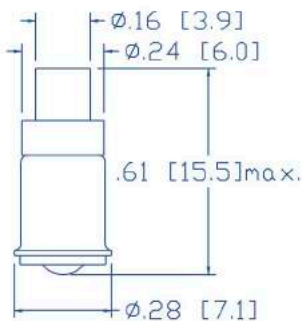

387LP Series

T-1 3/4 Miniature Lamps

INCANDESCENT LAMP #	PowerLine® PART # WITH SHUNT RESISTOR	APPLIED VOLTAGE	MAXIMUM VOLTAGE	FIG #
85	85LS-X1	28AC/DC	30	3
86	86LS-X1	6AC/DC	7	3
327	387LP-X	28AC/DC	30	1
330	382LP-X	14AC/DC	15.5	1
345	345LP-X	6AC/DC	7	1
350	350LP-X	6AC/DC	7	1
370	370LP-X	18AC/DC	20	1
376	387LP-X	28AC/DC	30	1
382	382LP-X	14AC/DC	15.5	1
385	387LP-X	28AC/DC	30	1
386	386LP-X	14AC/DC	16	2
387	387LP-X	28AC/DC	30	1
388	388LP-X	28AC/DC	30	2
394	394LP-X	12AC/DC	13	1
7341	387LP-X	28AC/DC	30	1

Flange Base
Figure 1

Groove Base
Figure 2

Wedge Base
Figure 3