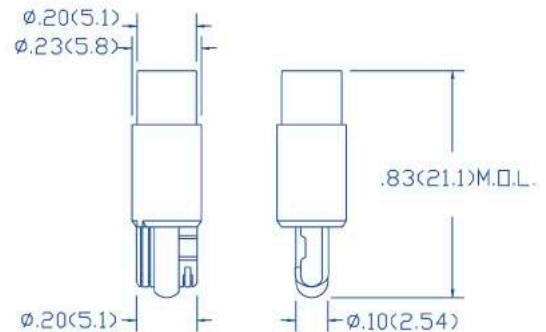

387LP Series

T-1 3/4 Miniature Lamps

INCANDESCENT LAMP #	PowerLine® PART # WITH SHUNT RESISTOR	APPLIED VOLTAGE	MAXIMUM VOLTAGE	FIG #
85	85LS-X1	28AC/DC	30	3
86	86LS-X1	6AC/DC	7	3
327	387LP-X	28AC/DC	30	1
330	382LP-X	14AC/DC	15.5	1
345	345LP-X	6AC/DC	7	1
350	350LP-X	6AC/DC	7	1
370	370LP-X	18AC/DC	20	1
376	387LP-X	28AC/DC	30	1
382	382LP-X	14AC/DC	15.5	1
385	387LP-X	28AC/DC	30	1
386	386LP-X	14AC/DC	16	2
387	387LP-X	28AC/DC	30	1
388	388LP-X	28AC/DC	30	2
394	394LP-X	12AC/DC	13	1
7341	387LP-X	28AC/DC	30	1

Flange Base
Figure 1

Groove Base
Figure 2

Wedge Base
Figure 3